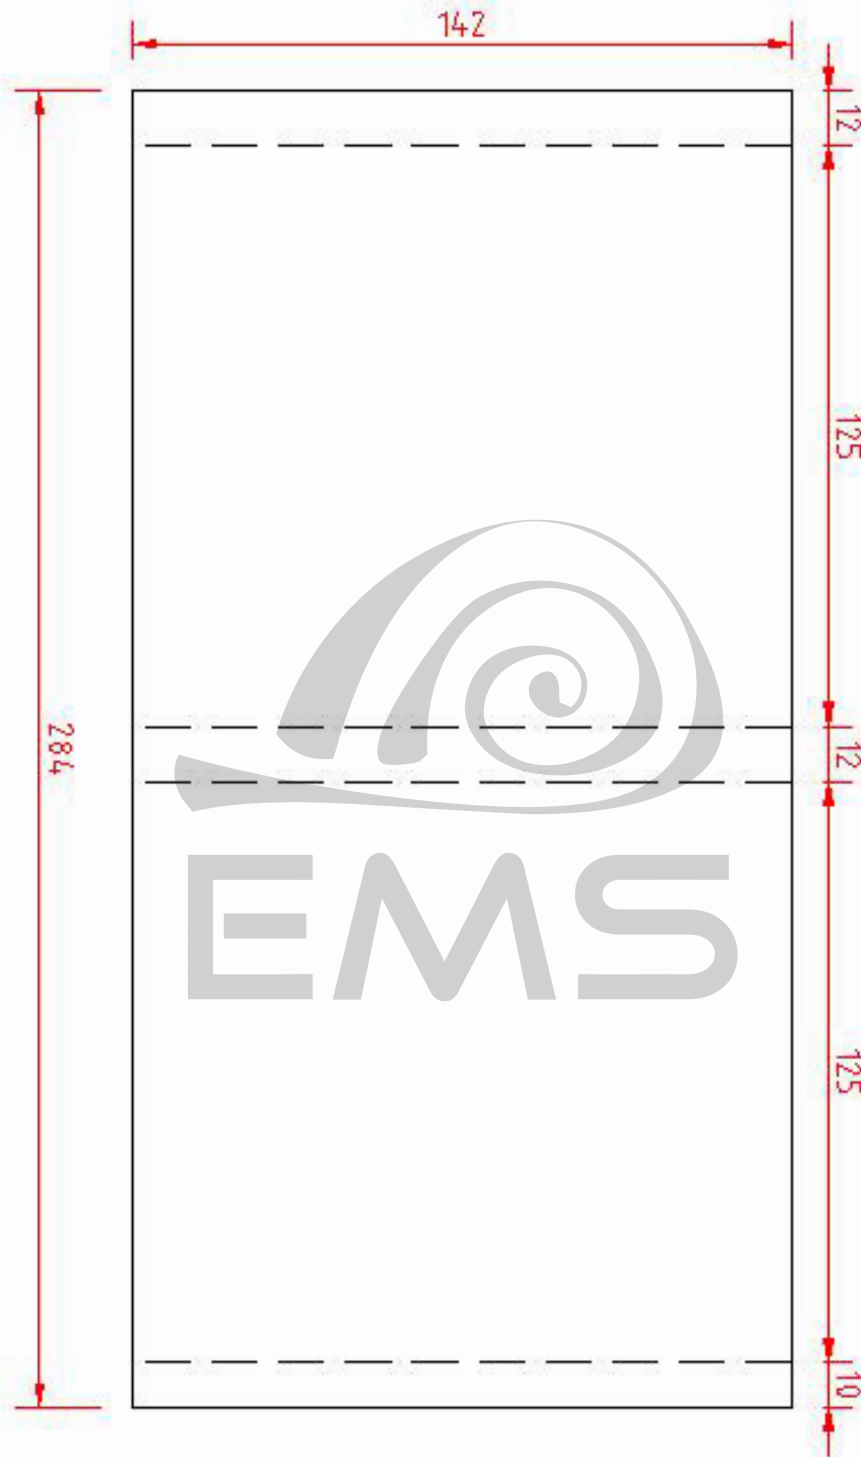

FAJA JEWEL BOX

Diseño Gráfico

- AREA DE SANGRADO
- - - - - LINEA DE PLEGADO
- _____ PACKAGING

* Área de Sangrado mínimo 3 mm.