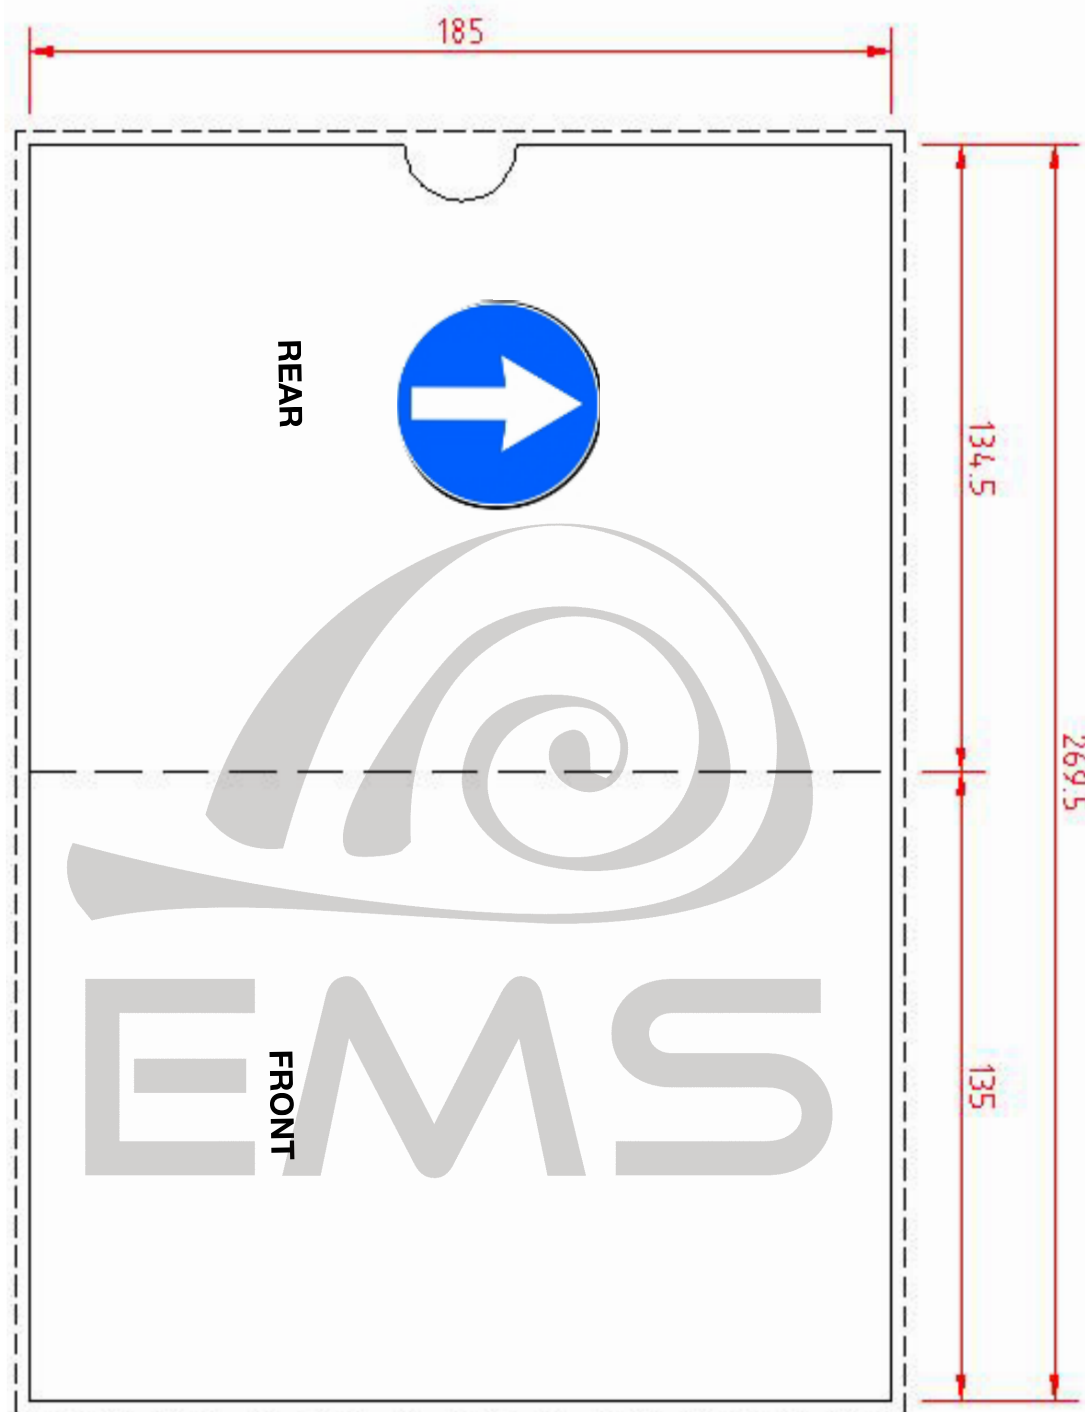

SOBRE DE CARTON DVD

Diseño Gráfico

- AREA DE SANGRADO
- - - - LINEA DE PLEGADO
- _____ PACKAGING

* Área de Sangrado mínimo 3 mm.